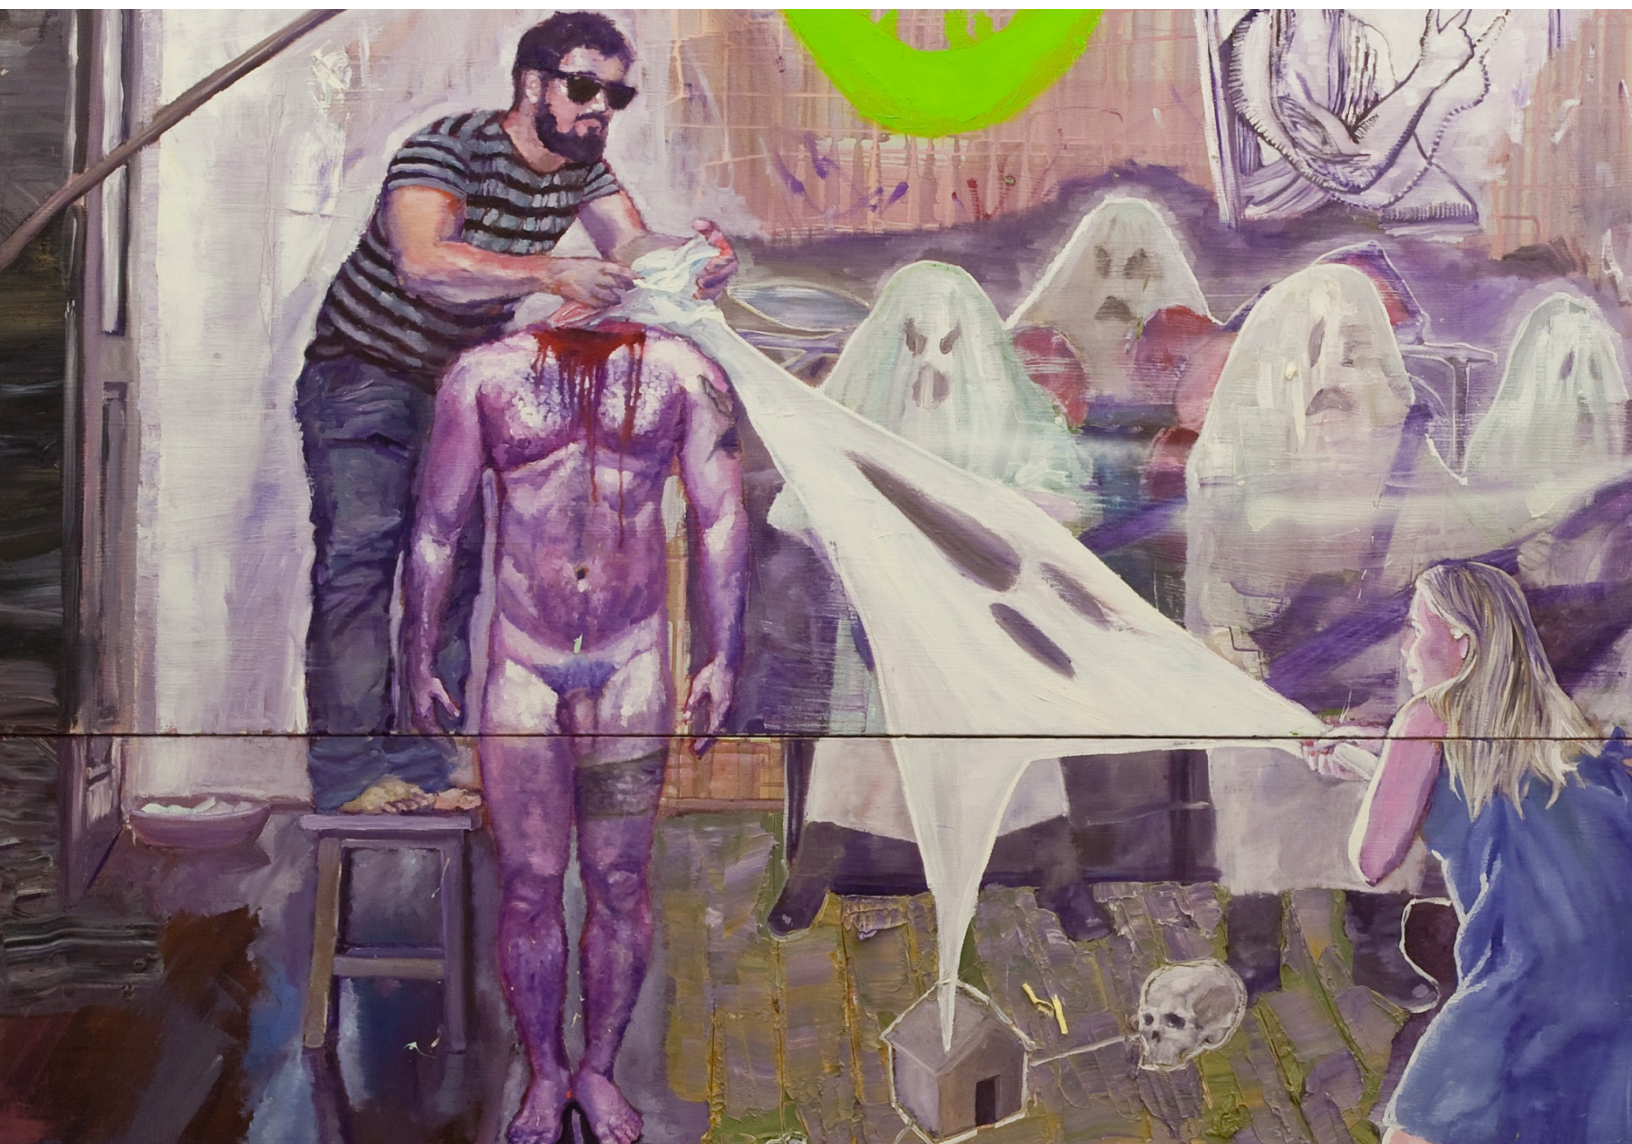

2010 • Thiago Martins de Melo
Selected Works
Trabalhos Seleccionados

*O Fantasma na máquina, após Ryle,
Descartes e Shirow, 2010*

óleo sobre tela

200 x 180 cm

Herança de Iroco, ou a Cama de Ulisses

óleo sobre tela

200 x 180 cm

O Teto

óleo sobre tela

200 x 180 cm

A Íris fodida

óleo sobre tela

260 x 180 cm

Rébis (Tricélo em Catarse)

óleo sobre tela

260 x 180 cm

*Artemisia Gentileschi violentada,
ou Ogum toma o poder
das mulheres*

óleo sobre tela

200 x 180 cm

Seção Adâmica (O Ciclo do Cão)

óleo sobre tela

180 x 200 cm

*Dona Herondina sobre Viviane impede
triunfo da morte repetindo a vitória
de Dunga sobre o Demônio Mahisha*

óleo sobre tela

180 x 200 cm

*A Destruição do Leviatã após Hobbes,
Doré e Grimoire*

óleo sobre tela